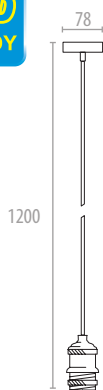

15671

15672

15679

15666

15667

**15671** ●  
↓ 1200 - VE/PU: 5  
1 x 60 W - E27  
Messing antik • Textil  
old brass • fabrics  
laiton fumé • textile  
A++ bis E > 230V

9 003348 111200

**15672** ●  
↓ 1200 - VE/PU: 5  
1 x 60 W - E27  
Messing antik • Textil  
old brass • fabrics  
laiton fumé • textile  
A++ bis E > 230V

9 003348 158267

**15679** ●  
↓ 1200 - VE/PU: 5  
1 x 60 W - E27  
Kupfer • Textil  
copper • fabrics  
cuivre • textile  
A++ bis E > 230V

9 003348 158335

**15666** ●  
↓ 1200 - VE/PU: 5  
1 x 60 W - E27  
Stahl gebürstet • Textil  
metal brushed • fabrics  
mßetal brossé • textile  
A++ bis E > 230V

9 003348 111231

**15667** ●  
↓ 1200 - VE/PU: 5  
1 x 60 W - E27  
Stahl gebürstet • Textil  
metal brushed • fabrics  
mßetal brossé • textile  
A++ bis E > 230V

9 003348 111248