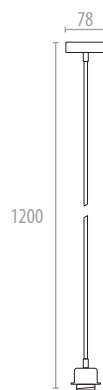

15671

15672

15679

15666

15667

**15671** ●  
↓ 1200 - VE/PU: 5  
1 x 60 W - E27  
Messing antik • Textil  
old brass • fabrics  
laiton fumé • textile  
A++ bis E > 230V

9 003348 111200

**15672** ●  
↓ 1200 - VE/PU: 5  
1 x 60 W - E27  
Messing antik • Textil  
old brass • fabrics  
laiton fumé • textile  
A++ bis E > 230V

9 003348 158267

**15679** ●  
↓ 1200 - VE/PU: 5  
1 x 60 W - E27  
Kupfer • Textil  
copper • fabrics  
cuivre • textile  
A++ bis E > 230V

9 003348 158335

**15666** ●  
↓ 1200 - VE/PU: 5  
1 x 60 W - E27  
Stahl gebürstet • Textil  
metal brushed • fabrics  
mßetal brossé • textile  
A++ bis E > 230V

9 003348 111231

**15667** ●  
↓ 1200 - VE/PU: 5  
1 x 60 W - E27  
Stahl gebürstet • Textil  
metal brushed • fabrics  
mßetal brossé • textile  
A++ bis E > 230V

9 003348 111248